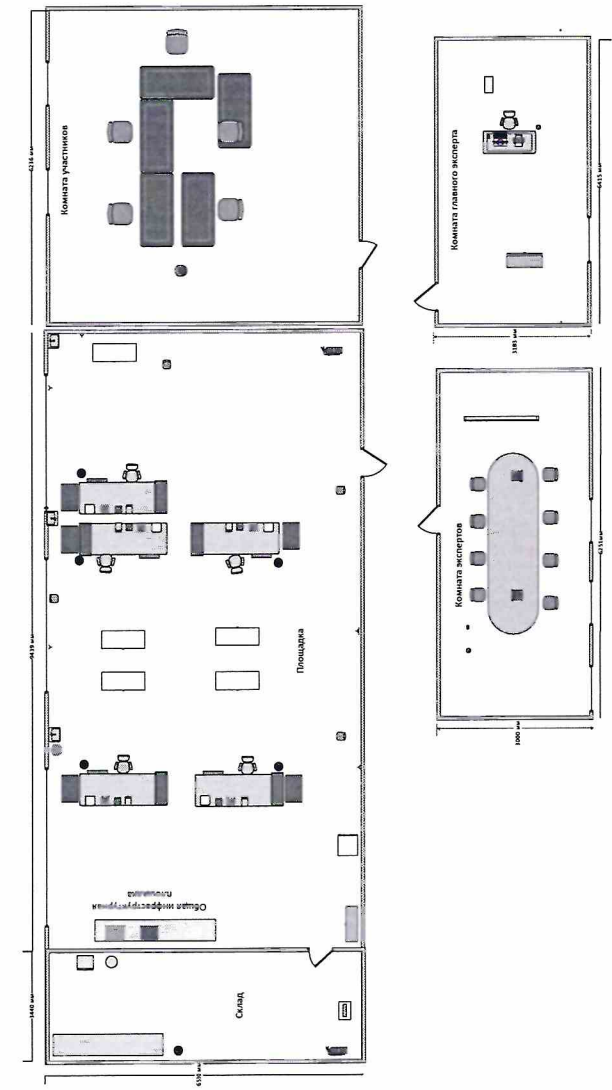

2024 г.

План застройки площадки
по компетенции «Сельскохозяйственные биотехнологии»

Общая площадь 61,64 кв. м

Условные обозначения

- лабораторный стол
- лабораторный бокс
- стол медицинский
- шкаф
- скамья
- микроскоп биологический
- микроскоп электронный
- весы лабораторные
- мойка
- стул
- стул ассистента
- оборудование
- шкаф процедурный
- стол лабораторный
- ростки
- опорушка
- коллиматор
- дисплей
- камера
- проектор
- специализированный компьютер
- ноутбук
- МФУ
- стол
- шкаф
- Ф - мурованное окно
- Л - дверь